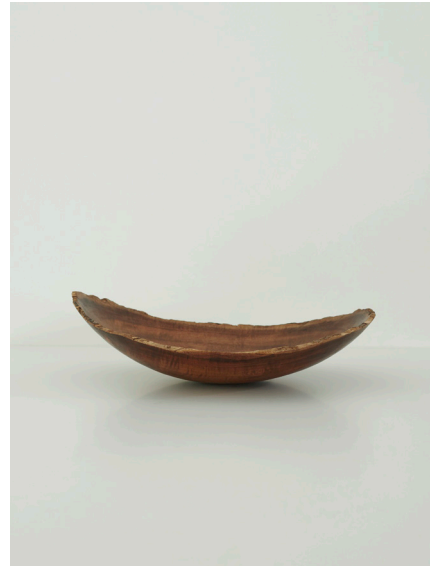

カップ (HEATH CERAMICS) × 2
H8.5 × ϕ 8cm

湯呑み
H8.2 × φ 8.8cm

マグカップ (HEATH CERAIMCS)
W11.5 × H8.3 × φ 8cm

カップ / ソーサー (HEATH CERAIMCS) × 2
カップ W13 × H5.5 × φ 9.6cm
ソーサー H2.3 × φ 15.5cm

カップ / ソーサー
カップ W10.5 × H6 × φ 7.9cm
ソーサー H2 × φ 15.2cm

マグカップ (HEATH CERAIMCS)
W9 × H5 × φ 9 cm

マグカップ × 2
W11 × H5.2 × φ 9.5cm

マグカップ × 2
W11 × H5.2 × φ 9.5cm

ガラスカップ
H6 × φ 8cm

ガラスカップ
H9 × φ8.5cm

ガラスカップ
H14.5 × φ7.5cm

木皿
W42 × D32 × H10cm

ペッパー&ソルト
W5 × D5 × H5cm

コーヒーメーカー (Chemex)
H22 × φ14cm

オブジェ
W24 × D5.8 × H21.5cm

ブックエンド
W9 × D8.5 × H18.2cm

オブジェ
W14.5 × D5 × H28.5cm

花瓶
H18 × φ 7.5cm

花瓶
H16.5 × φ 9cm

一輪挿し
W6.2 × D3.9 × H19cm

オブジェ ふくろう
W7.5 × D6.5 × H9.5cm