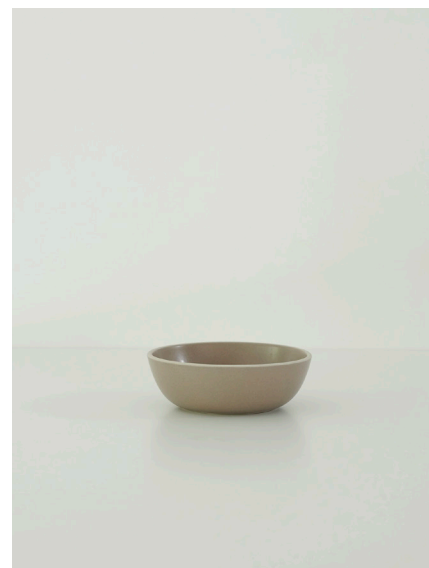

平皿 (HEATH CERAIMCS) × 2
H2.3 × ϕ 20.8cm

平皿 (HEATH CERAIMCS)
H2.3 × ϕ 20.8cm

平皿 (HEATH CERAIMCS)
H2.3 × ϕ 20.8cm

深皿 (HEATH CERAIMCS)
H5.5 × ϕ 16.5cm

深皿 (HEATH CERAIMCS)
H5.5 × ϕ 16.5cm

平皿 (HEATH CERAIMCS)
H2.5 × ϕ 15.7cm

平皿 (HEATH CERAMICS)
H2.5 × ϕ 15.7cm

平皿 (HEATH CERAMICS)
H2.5 × ϕ 15.7cm

ボウル (HEATH CERAMICS)
H14 × ϕ 7cm

ボウル (HEATH CERAMICS) × 2
H13.5 × ϕ 4.5cm

木皿
H3.9 × ϕ 16cm

木皿
W14.5 × D15 × H5.1cm

ボウル (HEATH CERAMICS) × 2
H6.3 × ϕ 11.4cm