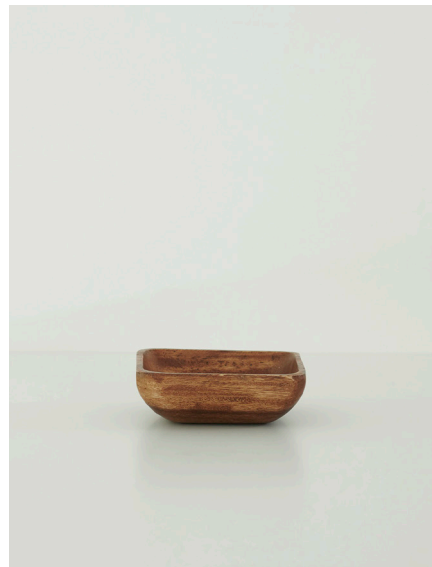

平皿 (HEATH CERAMICS)
H2.5 × ϕ 15.7cm

平皿 (HEATH CERAMICS)
H2.5 × ϕ 15.7cm

ボウル (HEATH CERAMICS)
H14 × ϕ 7cm

ボウル (HEATH CERAMICS) × 2
H13.5 × ϕ 4.5cm

木皿
H3.9 × ϕ 16cm

木皿
W14.5 × D15 × H5.1cm

ボウル (HEATH CERAMICS) × 2
H6.3 × ϕ 11.4cm

カップ (HEATH CERAMICS) × 2
H8.5 × ϕ 8cm

湯呑み
H8.2 × φ 8.8cm

マグカップ (HEATH CERAIMCS)
W11.5 × H8.3 × φ 8cm

カップ / ソーサー (HEATH CERAIMCS) × 2
カップ W13 × H5.5 × φ 9.6cm
ソーサー H2.3 × φ 15.5cm

カップ / ソーサー
カップ W10.5 × H6 × φ 7.9cm
ソーサー H2 × φ 15.2cm

マグカップ (HEATH CERAIMCS)
W9 × H5 × φ 9 cm

マグカップ × 2
W11 × H5.2 × φ 9.5cm

マグカップ × 2
W11 × H5.2 × φ 9.5cm

ガラスカップ
H6 × φ 8cm

ガラスカップ
H9 × φ8.5cm

ガラスカップ
H14.5 × φ7.5cm

木皿
W42 × D32 × H10cm

ペッパー&ソルト
W5 × D5 × H5cm