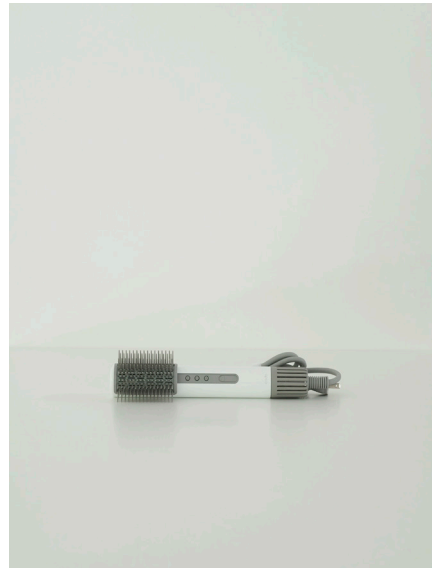

オブジェ ひつじ
W10.5 × D5.5 × H9.5cm

オブジェ カカオ
W17.5 × φ 8cm

オブジェ マンゴー
W10.5 × φ 6.5cm

オブジェ 洋梨
W10 × φ 6.5cm

オブジェ バナナ
W17×φ4cm

テーブルランプ (TRUCK FURNITURE)
W48×D35×H47cm

ドライヤー (cado)

ドライヤー (cado)